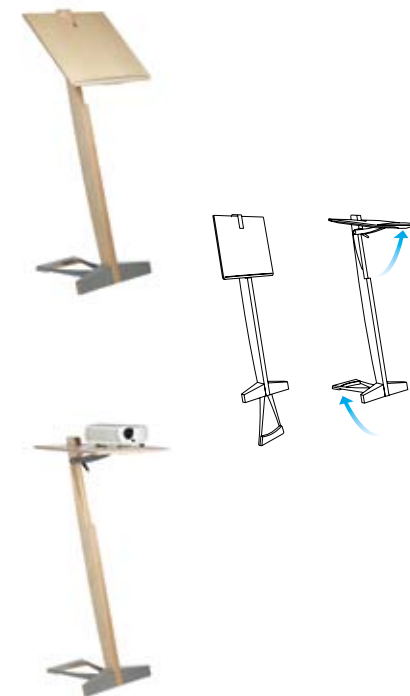

Der Garderobenständer wird in Einzelteilen versandt. Eine bebilderte Montageanleitung garantiert Ihnen einen leichten Aufbau.

Material

Eiche lackiert
Edelstahl

Maße

Höhe: ca. 180 cm
Fuß: ca. 70 cm
Haken: ca. 53 cm

Design

Frank Person

Artikelnummer

7731 008 13

SteHPult

Für viele Gelegenheiten

Fuß ausklappen, mit einem Hebel das stufenlos einstellbare Tablar in die gewünschte Position bringen – und schon sind Manuskripte, Noten oder Projektoren optimal platziert. Eine sorgfältig eingearbeitete Schiene verhindert in Schrägstellung das Abrutschen von Papieren. Zusammengeklappt lässt sich das Stehpult platzsparend aufbewahren und transportieren.

Material

Birke Multiplex lackiert
Metall pulverbeschichtet

Maße

Höhe:	ca. 120 cm
Standfläche:	50 x 40 cm
Tablar:	50 x 41 cm
Höhe geklappt:	ca. 150 cm

Design

Kay Saamer

Artikelnummer

7731 004 63