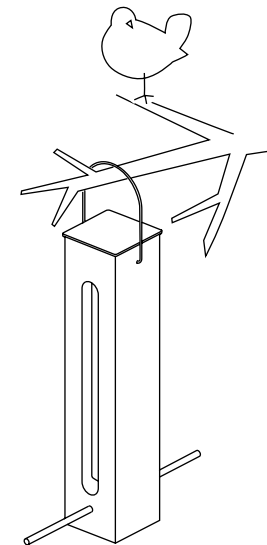

Artikelnummer

Picnic 7731 002 11
Erdspieß 7746 001 90